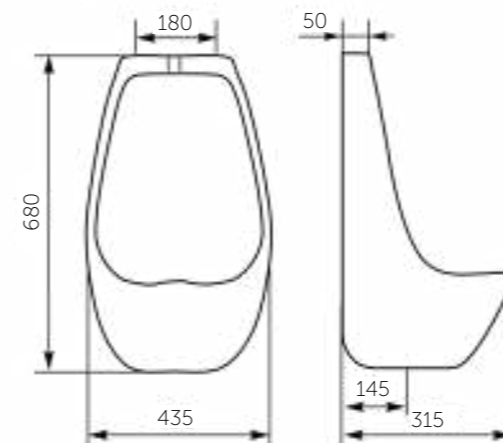

Писсуар ЛЮКС — классическая модель с настенным креплением. Проверенная временем эргономичная форма делает его отличным выбором для общественного мужского туалета. Высококачественный санитарный фарфор не желтеет со временем даже при активном использовании. А возможность укомплектовать писсуар специальным краном и сифоном обеспечит максимальное удобство в использовании и поможет поддерживать безупречную чистоту без лишних усилий. Автоматический писсуар КАСКАД — идеальный вариант для мест общего пользования. Скрытый сенсор отслеживает появление жидкости в чаше писсуара и после его использования проводит автоматический смыв. Такой прием препятствует возникновению неприятных запахов в помещении и позволяет самым щепетильным посетителям туалета не прикасаться к кнопке смыва.

ПИССУАР ЛЮКС

АВТОМАТИЧЕСКИЙ ПИССУАР КАСКАД

В КОМПЛЕКТ ВХОДЯТ:

- писсуар с установленным сенсором
- комплект креплений

Название	Масса, кг	Вес брутто, кг	Размер упаковки, Д*Ш*В, мм	Тип установки
Писсуар Каскад	17,6	19,5	690x450x335	На стену
Писсуар Люкс	16,5	18,4	690x450x335	На стену