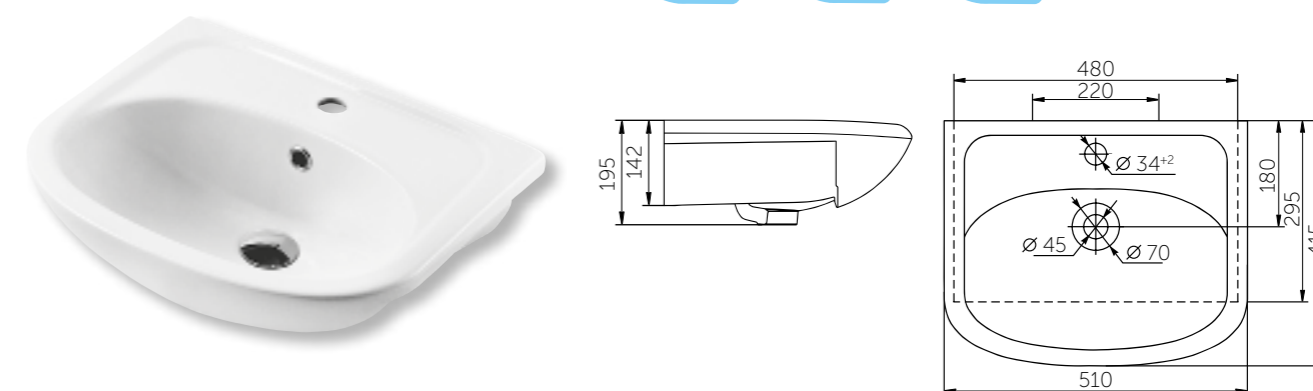

Название коллекции УЮТ говорит само за себя: она сделает ванную комнату по-настоящему уютной одним своим присутствием. Мягкие, спокойные округлые формы мебельных умывальников станут прекрасным дополнением любой ванной комнаты, придав обстановке завершенный вид.

На высшем уровне находятся и эксплуатационные качества сантехники. Сделанная из прочного, привлекательно выглядящего и не теряющего со временем своего безупречного внешнего вида санитарного фарфора сантехника устойчива перед воздействием абразивных и содержащих щелочи моющих средств.

Название	Масса, кг	Вес брутто, кг	Размер упаковки, Д*Ш*В, мм	Комплектация	Тип установки
Умывальник Уют 450	9	9,6	460x180x355	Обрамление перелива	На мебель
Умывальник Уют 500	11,2	12,0	570x185x480	Обрамление перелива	На мебель