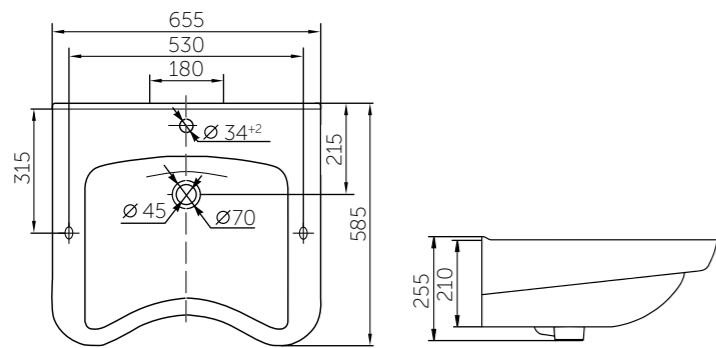

УМЫВАЛЬНИК ХИРУРГИЧЕСКИЙ ЛЮКС

Умывальник хирургический ЛЮКС — по-настоящему практичная модель. Надежное крепление на кронштейны позволяет рационально использовать место под умывальником, а прочный санитарный фарфор надежно защищен глазури от воздействия химических растворов.