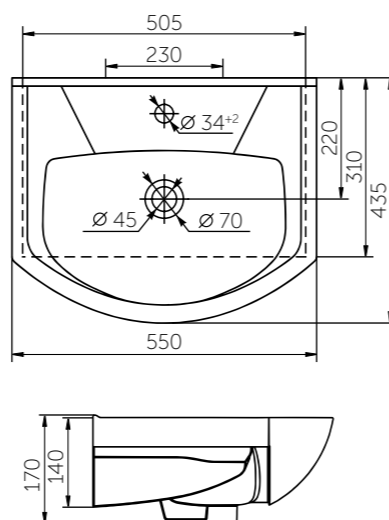

УМЫВАЛЬНИК МЕБЕЛЬНЫЙ ЭЛЕГАНС 500

Мебельный умывальник ЭЛЕГАНС 500 — самый миниатюрный в большой коллекции. Белоснежный умывальник снабжен стандартным отверстием для смесителя и продуманной системой защиты от перелива с декоративным кольцом. Уход за санитарным фарфором, из которого выполнен умывальник, очень прост, материал устойчив к внешним воздействиям, выглядит благородно и не теряет своей привлекательности со временем.

УМЫВАЛЬНИК МЕБЕЛЬНЫЙ ЭЛЕГАНС 550

Мебельный умывальник ЭЛЕГАНС 550 — еще один представитель большой, лаконичной и элегантной коллекции. Как и другие входящие в нее модели, он имеет отверстие для стандартного смесителя. Предусмотрена защита от перелива с декоративным кольцом. Практичная установка образует с мебелью единое целое.

УМЫВАЛЬНИК МЕБЕЛЬНЫЙ ЭЛЕГАНС 600

Мебельный умывальник ЭЛЕГАНС 600 — отличный выбор для просторной ванной комнаты. Продуманный дизайн в сочетании с классическим цветовым решением делает его настоящим украшением помещения.

УМЫВАЛЬНИК МЕБЕЛЬНЫЙ ЭЛЕГАНС 650

Самый вместительный среди конструкций своего типа в большой линейке — мебельный умывальник ЭЛЕГАНС 650. Конструкция предусматривает систему защиты от перелива с декоративным кольцом. Сolidные размеры обеспечат максимум комфорта при использовании умывальника.

Название	Масса, кг	Вес брутто, кг	Размер упаковки, Д*Ш*В, мм	Комплектация	Тип установки
Умывальник Элеганс 500	11,4	12,2	570x185x480	Обрамление перелива	На мебель
Умывальник Элеганс 550	12,8	13,6	570x185x480	Обрамление перелива	На мебель