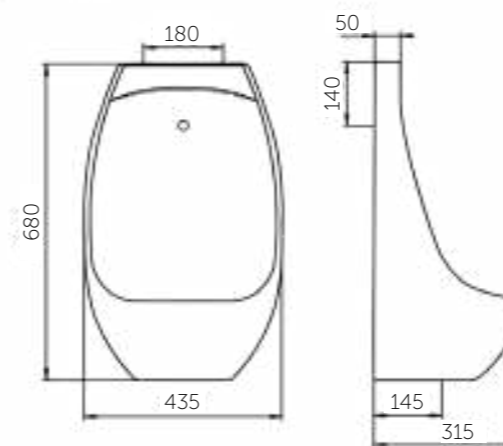

АВТОМАТИЧЕСКИЙ ПИССУАР КАСКАД

В КОМПЛЕКТ ВХОДЯТ:

- писсуар с установленным сенсором
- комплект креплений

Название	Масса, кг	Вес брутто, кг	Размер упаковки, Д*Ш*В, мм	Тип установки
Писсуар Каскад	17,6	19,5	690x450x335	На стену
Писсуар Люкс	16,5	18,4	690x450x335	На стену