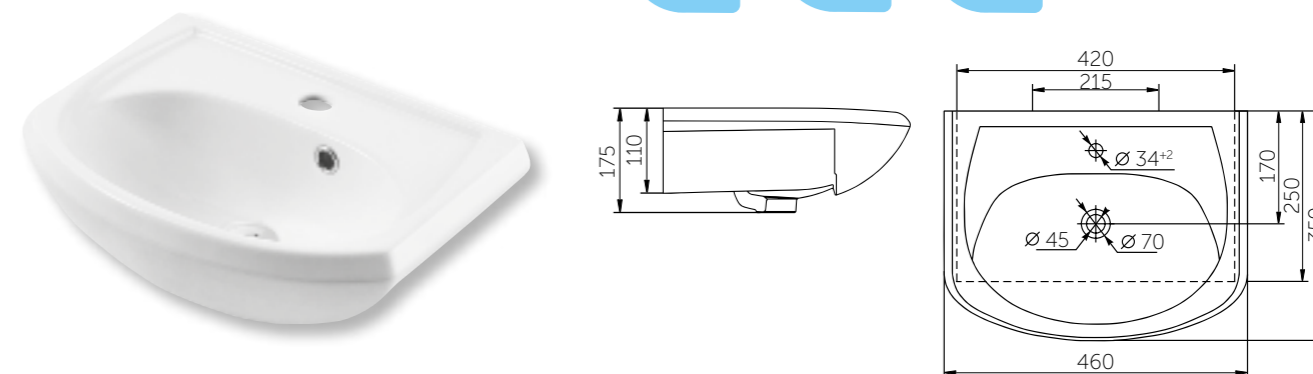

УМЫВАЛЬНИК МЕБЕЛЬНЫЙ УЮТ 500

Умывальник УЮТ 500 сделает ванную комнату действительно уютным местом: формы полукруглой раковины станут акцентом любого интерьера, от обстановки в ретро-стиле и до яркого современного дизайна. Конструкция умывальника обеспечивает простоту в установке и удобство в использовании, а отсутствие выступающих углов обеспечивает безопасность.