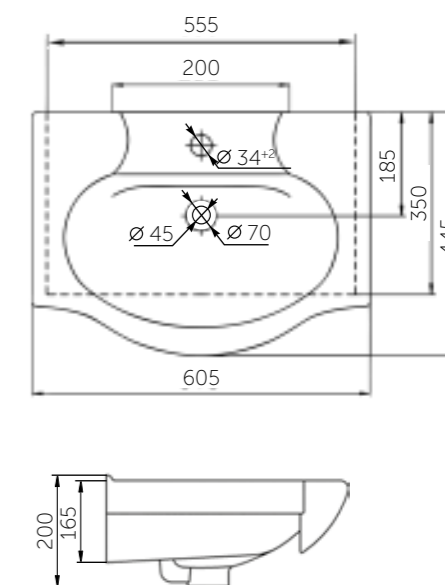

УМЫВАЛЬНИК МЕБЕЛЬНЫЙ ЭЛЕГИЯ

Белоснежный мебельный умывальник ЭЛЕГИЯ — бесприкрытый классический вариант умывальника для ванной комнаты. Он хорошо смотрится на тумбах из любого материала. Приятные обтекаемые формы дарят ощущение чистоты и комфорта своим внешним видом.

УМЫВАЛЬНИК МЕБЕЛЬНЫЙ УГЛОВОЙ ЭЛЕГИЯ

Угловой мебельный умывальник ЭЛЕГИЯ — отличный выбор для небольшой ванной комнаты. Данная форма позволяет эффективно использовать остающееся незадействованным пространство и освобождает много места, которым можно воспользоваться по своему усмотрению. Стильный внешний вид умывальника позволяет пользоваться им не только с комфортом, но и с удовольствием.