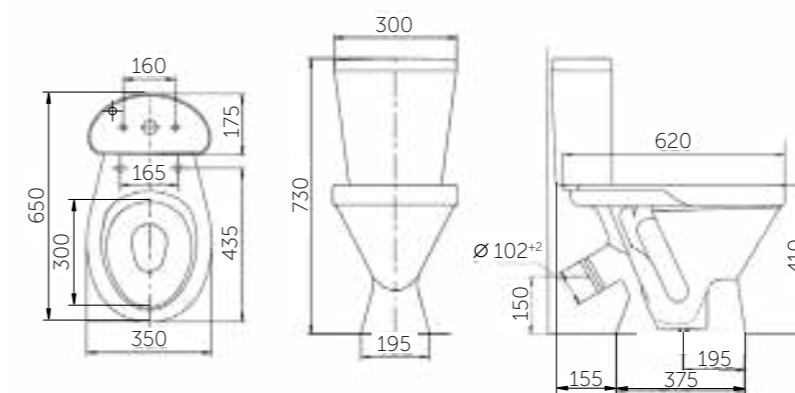

УНИТАЗ-КОМПАКТ СТАНДАРТ

Унитаз-компакт СТАНДАРТ — прекрасный выбор для покупателя. Классическая форма напольного унитаза обеспечивает простоту монтажа конструкции, удобство в обслуживании и устойчивость.